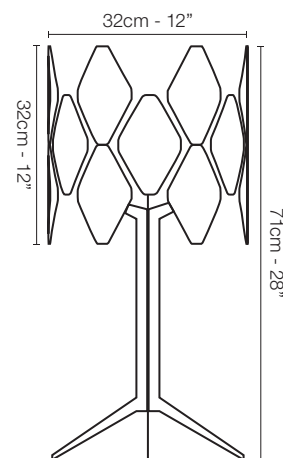

mateo table

T Noir / Black

Lampe de table, lumière directe et indirecte

Câble électrique de 2 mètres. Télécommande avec variateur.
Transformateur électronique muni de 3 prises (USA, UK et UE)
100 watts, 24 volts, Class 3 IP 20.

Aussi disponible en version lampadaire et suspension.

Table lamp providing direct and indirect light

6 feet long power cord. Remote control with dimmer switch.
Electronic transformer with interchangeable power plug-in (USA, UK and UE)
100 watts, 24 volts, Class 3 IP 20.

Also available in floor lamp and pendant light version.

garantie

warranty

T Texture