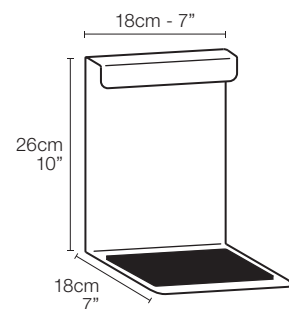

pli

designed by
Caroline Luzi

Lampe de table, lumière indirecte

Câble électrique de 2 mètres muni d'un variateur.
Transformateur électronique muni de 3 prises (USA, UK et UE)
15 watts, 24 volts, Class 3 IP 20.

Table lamp providing indirect light

6 feet long power cord with dimmer switch.
Electronic transformer with interchangeable power plug-in (USA, UK and UE)
15 watts, 24 volts, Class 3 IP 20.

pli book

pli tray