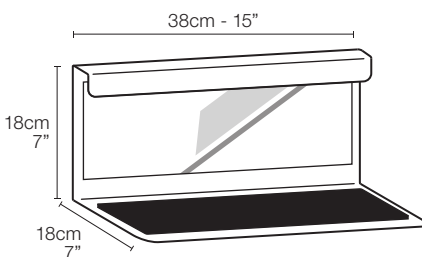

pli

designed by
Caroline Luzi

Lampe de table, lumière indirecte

Câble électrique de 2 mètres muni d'un variateur.
Transformateur électronique muni de 3 prises (USA, UK et UE)
15 watts, 24 volts, Class 3 IP 20.

Table lamp providing indirect light

6 feet long power cord with dimmer switch.
Electronic transformer with interchangeable power plug-in (USA, UK and UE)
15 watts, 24 volts, Class 3 IP 20.

pli book

pli tray