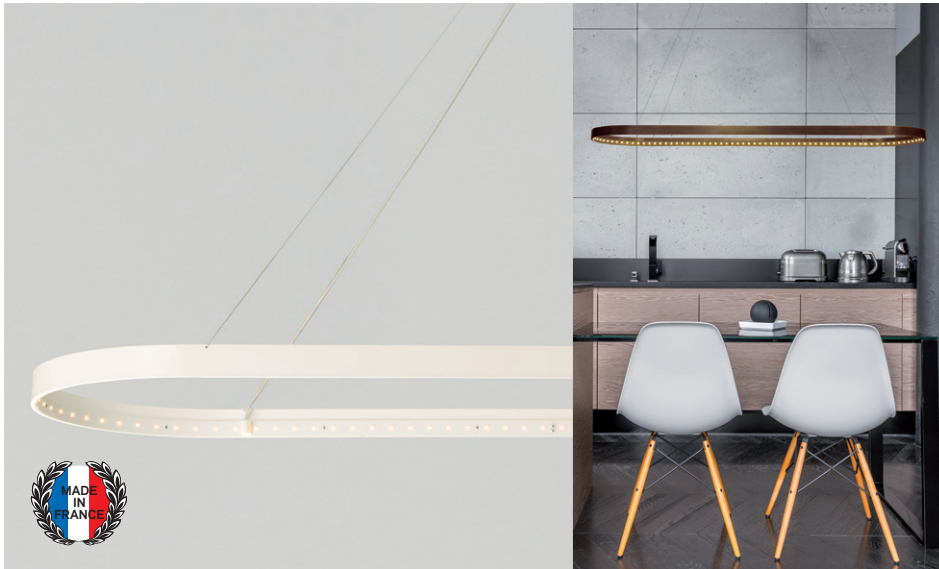

oval 100

| | | | | | | |
|---------|---------------------------|----------------------------------|-------------------------------|-----------------------|-----------------------------|---------------------|
| T | Noir / Black | Rouge / Red | Vert / Green | Gris mat / Matte grey | Bronze foncé / Dark bronze | Or mat / Matte gold |
| | Blanc / White | Bleu / Blue | Terracotta | Cuivre / Copper | Bronze clair / Light bronze | |
| PM | Cuivre mat / Matte copper | Bronze médaille / Antique bronze | Laiton brossé / Brushed brass | | | |
| PB G | Or brillant / Glossy gold | Cuivre brillant / Glossy copper | Chrome / Chromium | | | |

Suspension, lumière directe et indirecte

Transformateur électronique 110/220 volts.
Télécommande avec variateur.
36 watts, 24 volts, Class 3 IP 20.
Hauteur réglable de 40 à 200 cm.

Pendant light providing direct and indirect light