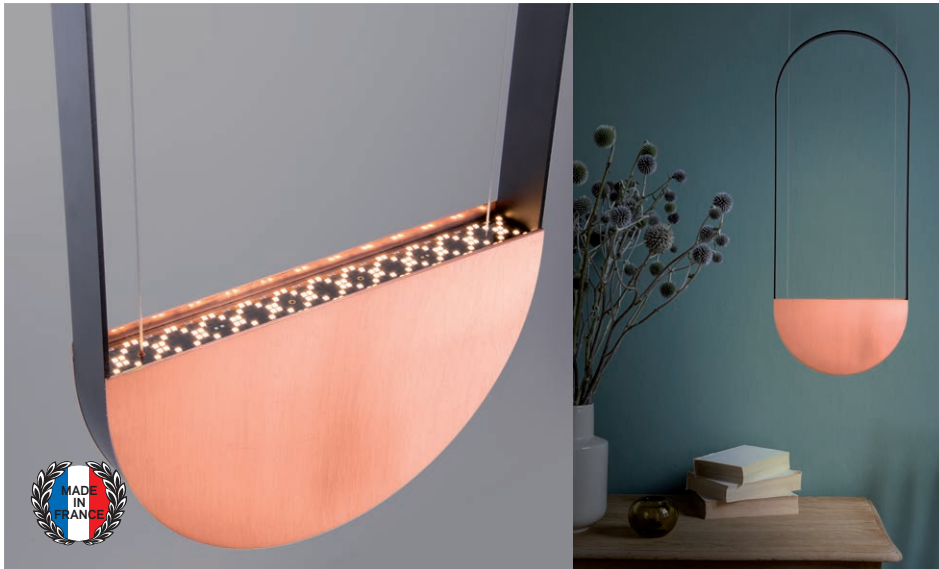

tip air

designed by
Caroline Luzi

- T Noir / Black + T Gris mat / Matte grey Bronze foncé / Dark bronze Or mat / Matte gold
 Cuirre / Copper Bronze clair / Light bronze
 ou / or
 T Noir / Black + PM Cuirre mat / Matte copper

Suspension, lumière directe et indirecte

Transformateur électronique 110/220 volts.
Télécommande avec variateur.
60 watts, 24 volts, Class 3 IP 20.
Hauteur réglable de 20 à 200 cm.

Pendant light providing direct and indirect light