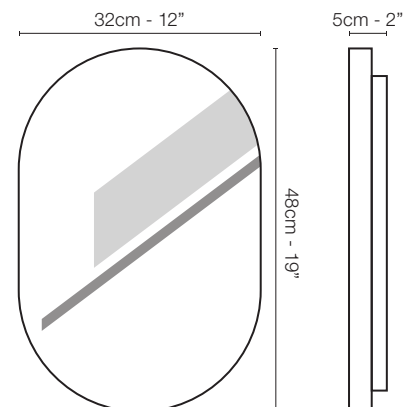

vanity oval

T Noir / Black

Applique avec miroir argenté, lumière directe et indirecte

Transformateur électronique 110/220 volts.
Télécommande avec variateur.
30 watts, 24 volts, Class 3 IP 20.

Wall fixture with silver mirror, providing direct and indirect light

Electronic transformer 110/220 volts.
Remote control with dimmer switch.
30 watts, 24 volts, Class 3 IP 20.

garantie

warranty

T Texture