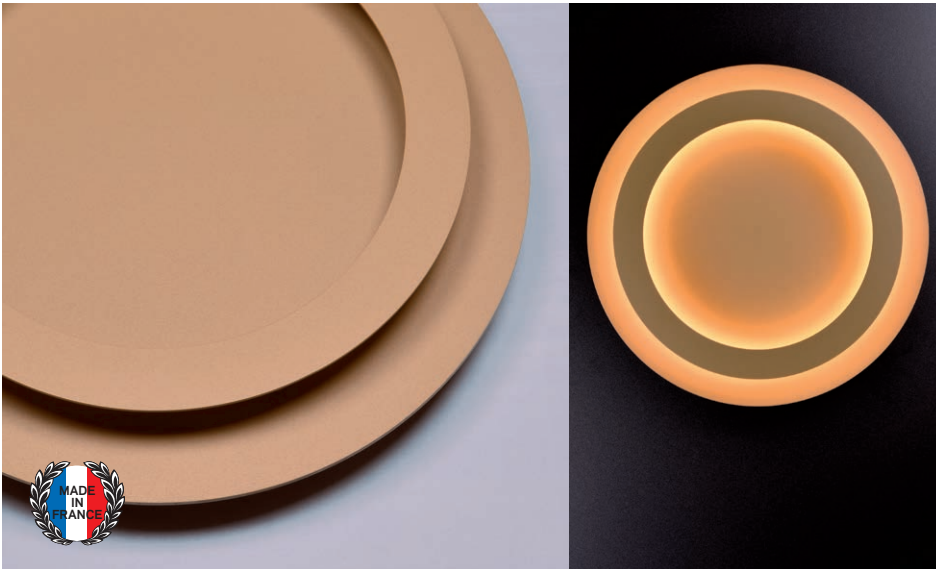

zepto wall

T	Blanc / White	Rouge / Red	Vert / Green	Gris mat / Matte grey	Bronze foncé / Dark bronze	Or mat / Matte gold
	Bleu / Blue	Terracotta	Cuivre / Copper	Bronze clair / Light bronze		

Applique ou plafonnier, lumière indirecte