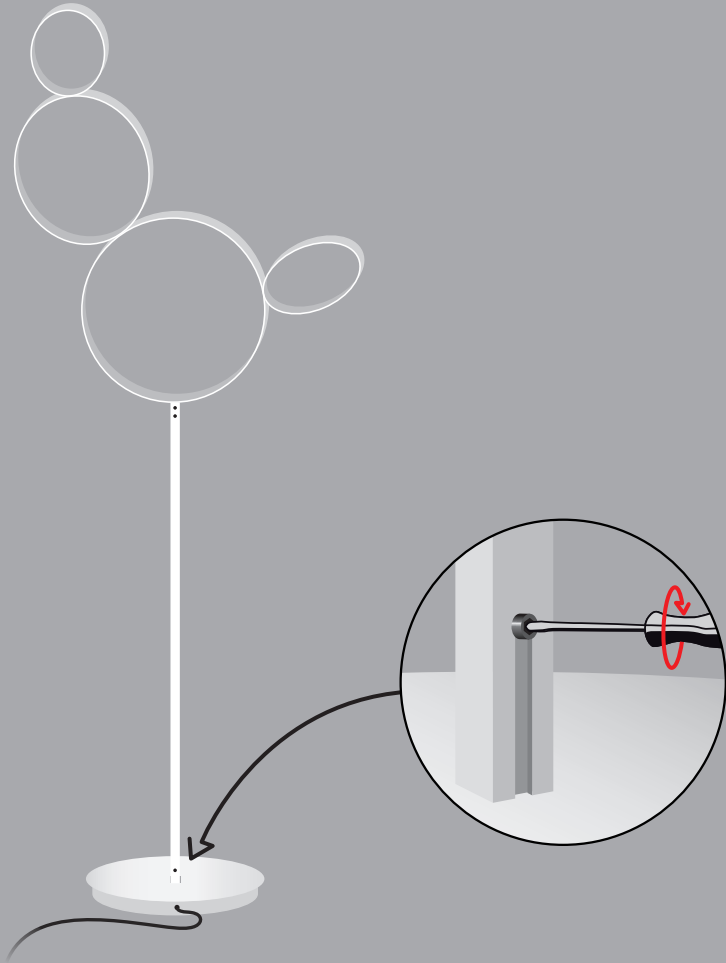

Le Deun
LUMINAIRES

MADE IN PARIS

Lampadaire Floor lamp

Instructions de montage - *Installation instructions*

**PRÉCAUTIONS / NETTOYAGE**

Les LED sont fabriquées en céramique et craignent les chocs et l'humidité.

Pour le nettoyage, passez simplement un chiffon sec.

Ne pas installer la lampe dans un endroit humide comme une salle de bain.

CAUTIONS / CLEANING

Our LED are made of ceramic and are shock and moisture sensitive.

*Can be cleaned with a dry cloth only.
Not suitable for wet areas.*