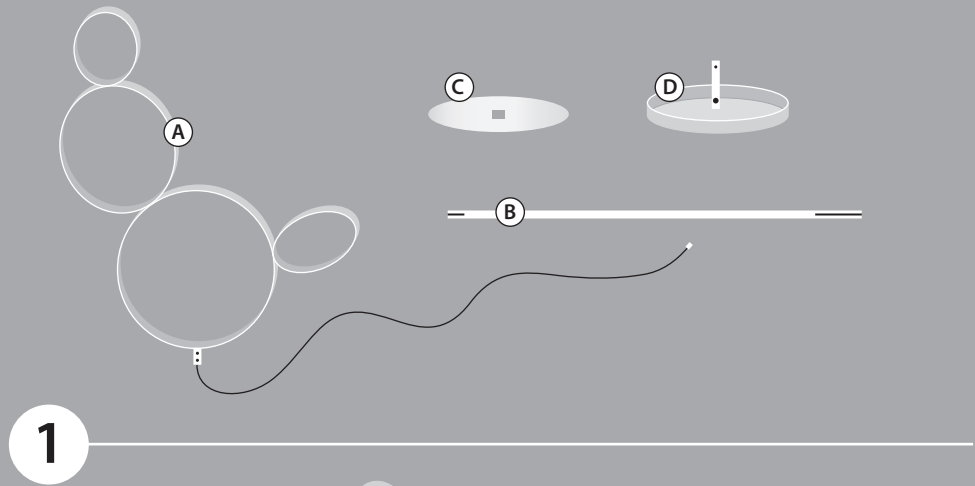

Le Deun
LUMINAIRES

MADE IN PARIS

Lampadaire Floor lamp

Instructions de montage - *Installation instructions*

**PRÉCAUTIONS / NETTOYAGE**

Les LED sont fabriquées en céramique et craignent les chocs et l'humidité.

Pour le nettoyage, passez simplement un chiffon sec.

Ne pas installer la lampe dans un endroit humide comme une salle de bain.

CAUTIONS / CLEANING

Our LED are made of ceramic and are shock and moisture sensitive.