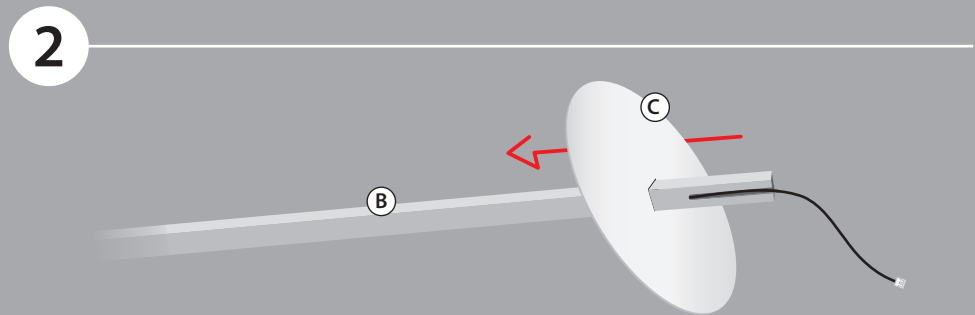

Le Deun
LUMINAIRES

MADE IN PARIS

Lampadaire Floor lamp

Instructions de montage - *Installation instructions*

**PRÉCAUTIONS / NETTOYAGE**

Les LED sont fabriquées en céramique et craignent les chocs et l'humidité.

Pour le nettoyage, passez simplement un chiffon sec.

Ne pas installer la lampe dans un endroit humide comme une salle de bain.

CAUTIONS / CLEANING

Our LED are made of ceramic and are shock and moisture sensitive.