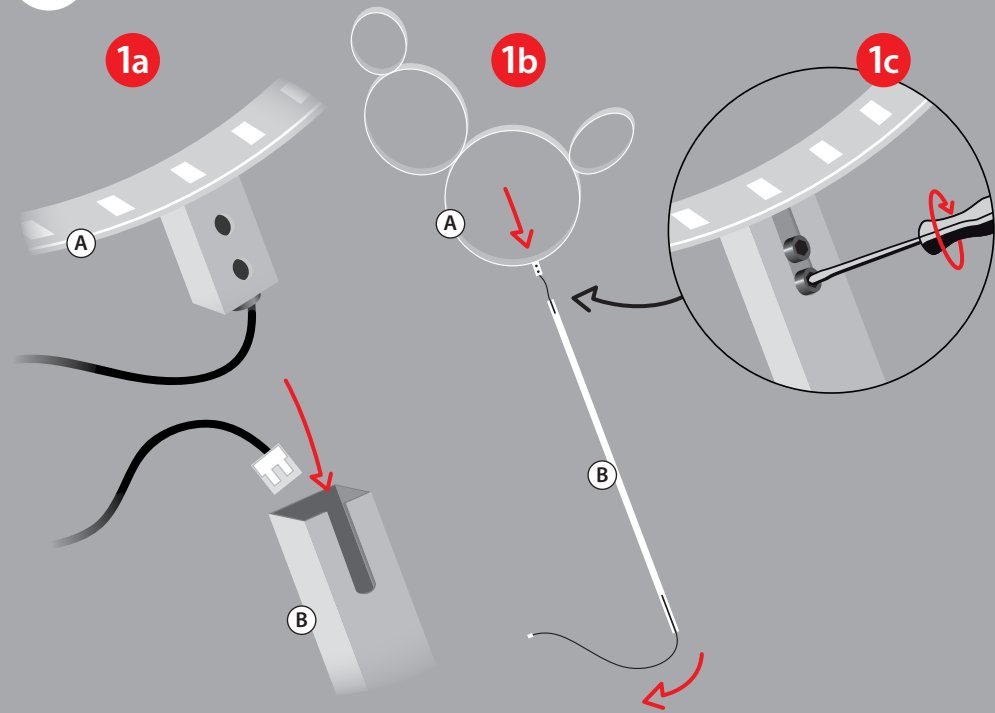

Le Deun
LUMINAIRES

MADE IN PARIS

Lampadaire Floor lamp

Instructions de montage - *Installation instructions*

**PRÉCAUTIONS / NETTOYAGE**

Les LED sont fabriquées en céramique et craignent les chocs et l'humidité.

Pour le nettoyage, passez simplement un chiffon sec.

Ne pas installer la lampe dans un endroit humide comme une salle de bain.

CAUTIONS / CLEANING

Our LED are made of ceramic and are shock and moisture sensitive.

*Can be cleaned with a dry cloth only.
Not suitable for wet areas.*