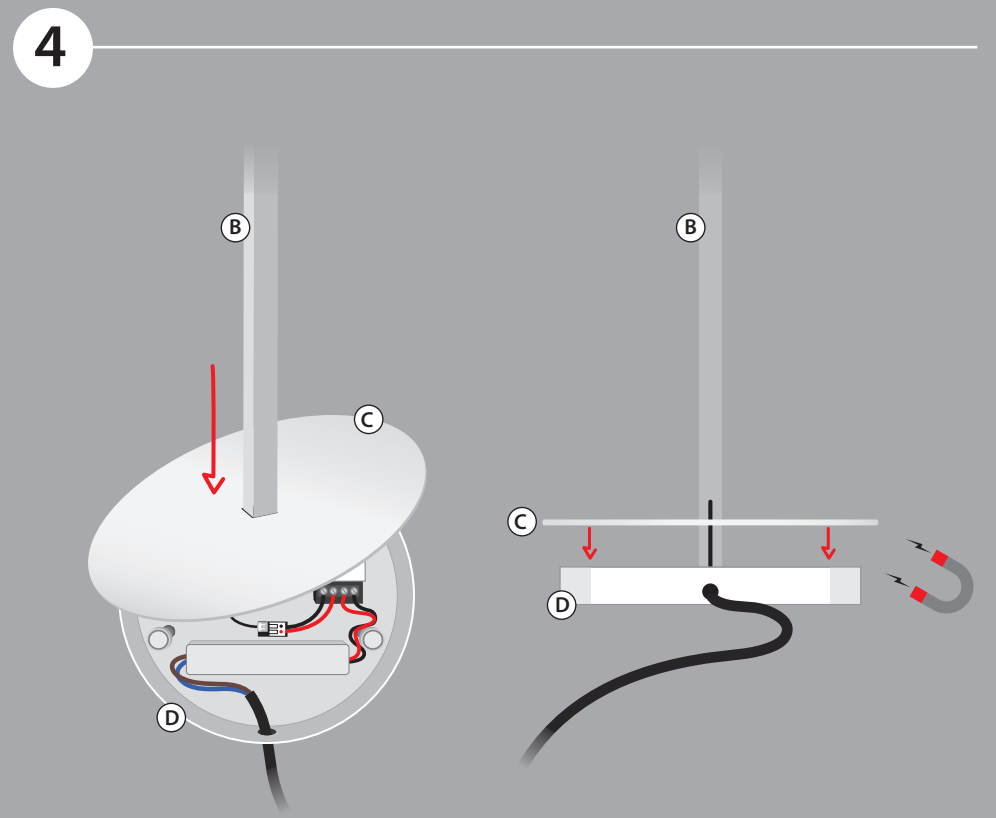

Le Deun
LUMINAIRES

MADE IN PARIS

Lampadaire Floor lamp

Instructions de montage - *Installation instructions*

**PRÉCAUTIONS / NETTOYAGE**

Les LED sont fabriquées en céramique et craignent les chocs et l'humidité.

Pour le nettoyage, passez simplement un chiffon sec.

Ne pas installer la lampe dans un endroit humide comme une salle de bain.

CAUTIONS / CLEANING

Our LED are made of ceramic and are shock and moisture sensitive.