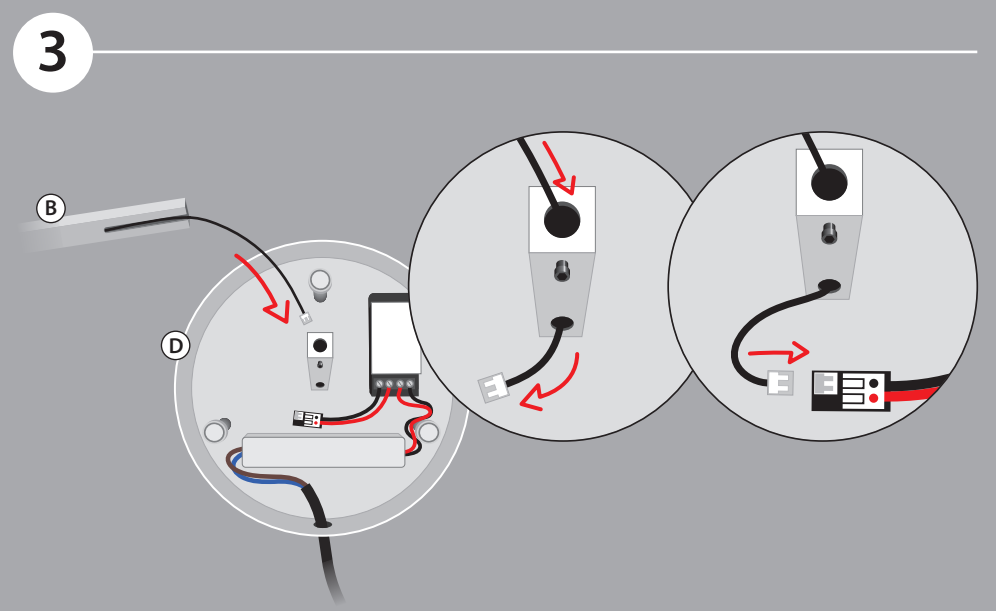

Le Deun
LUMINAIRES

MADE IN PARIS

Lampadaire Floor lamp

Instructions de montage - *Installation instructions*

**PRÉCAUTIONS / NETTOYAGE**

Les LED sont fabriquées en céramique et craignent les chocs et l'humidité.

Pour le nettoyage, passez simplement un chiffon sec.

Ne pas installer la lampe dans un endroit humide comme une salle de bain.

CAUTIONS / CLEANING

Our LED are made of ceramic and are shock and moisture sensitive.